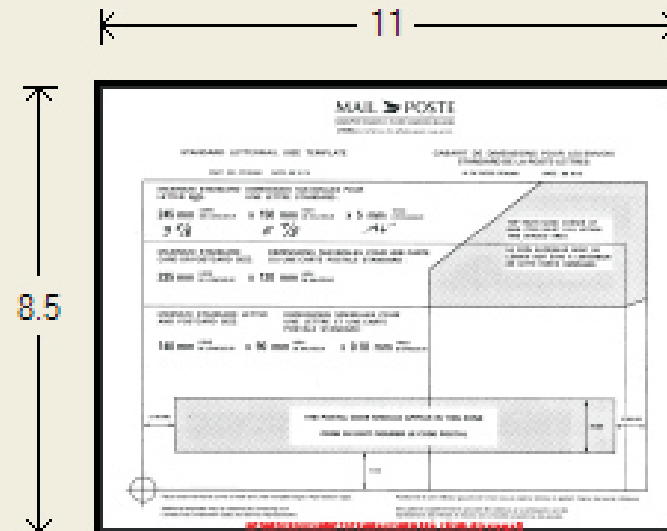

**STANDARD LETTERMAIL
SIZE TEMPLATE**

**GABARIT DE DIMENSIONS POUR
LES ENVOIS STANDARDS
DE LA POSTE-LETTRE**

Place bottom left-hand corner of mail item under template target. Align bottom edges.

Positionner le coin inférieur gauche de l'envoi sous le repère réticule du gabarit. Aligner les bords inférieurs.

Copies : 1

Mise à l'échelle : Aucune

Rotation auto. et centrage des pages

Choisir la source de papier selon le format

Imprimer : Document et commentaires

Aperçu

Unités : po

Zoom : 100%