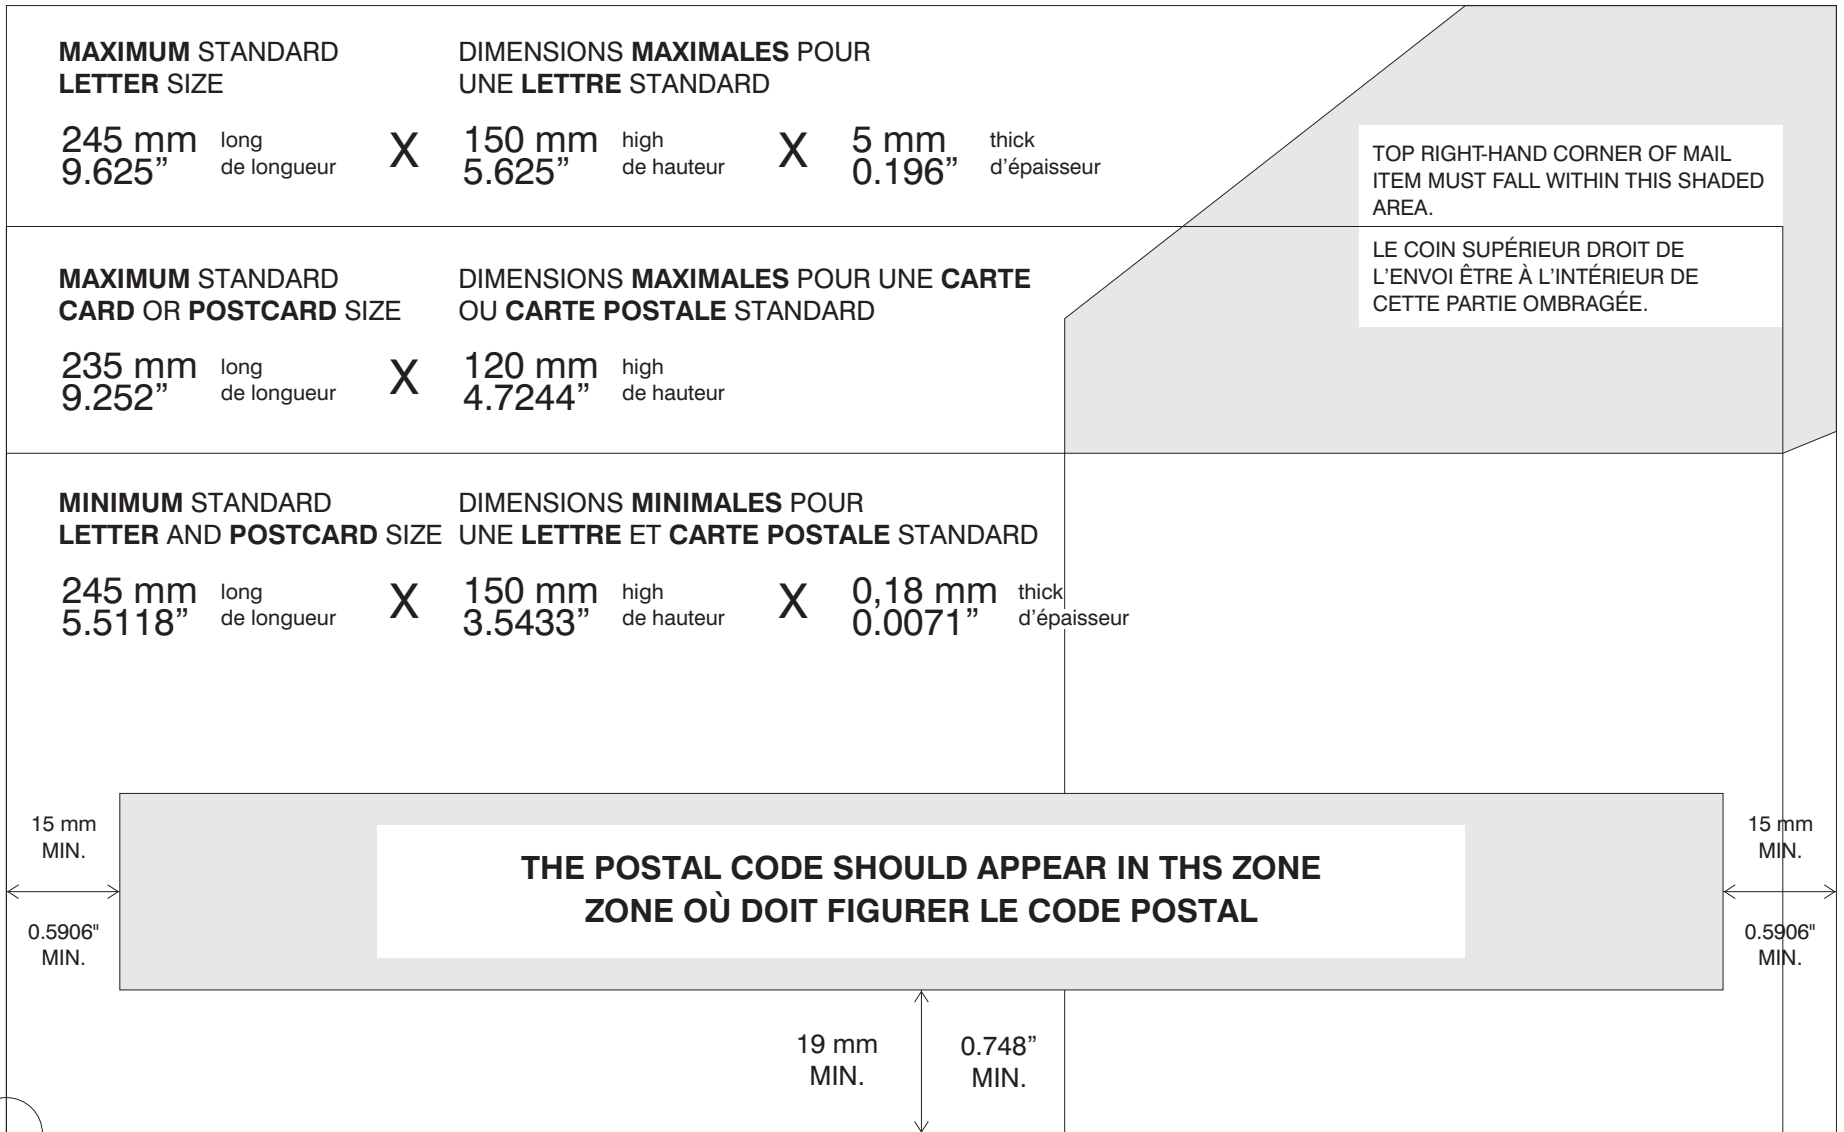

**STANDARD LETTERMAIL
SIZE TEMPLATE**

**GABARIT DE DIMENSIONS POUR
LES ENVOIS STANDARDS
DE LA POSTE-LETTRE**

Place bottom left-hand corner of mail item under template target. Align bottom edges.

Positionner le coin inférieur gauche de l'envoi sous le repère réticule du gabarit. Aligner les bords inférieurs.